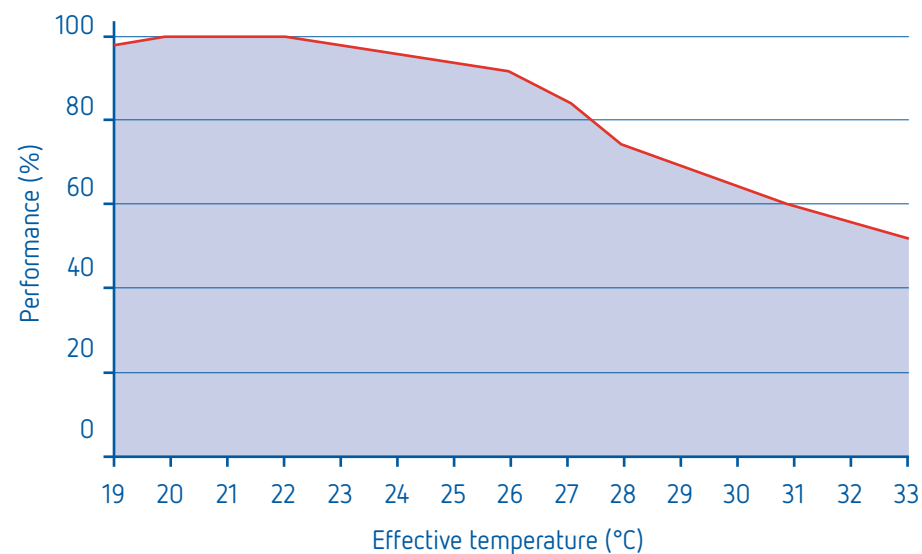

PERFORMANCE IN FUNCTION OF TEMPERATURE

Diverse modellen

WANDMODEL SLAAPKAMER OF KEUKEN

Voor toepassing in een kleinere ruimte is het wandmodel het meest geschikt. Het wandmodel wordt hoog aan de wand geplaatst. Door de geringe afmetingen, energiezuinigheid en geluidsarme werking hebben de wandmodellen veel aan populariteit gewonnen.